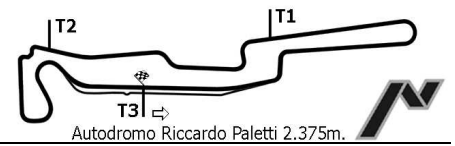

**TOP KART EXPERIENCE**  
**2° Garetta 01/07/2010**

**TABELLONE GIRI 1° MANCHE**

POS	GRI	1	2	3	4	5	6	7	8	9	10
1.	3	12	12	12	12	12	12	12	12	12	12
2.	12	3	3	3	3	3	3	3	3	3	3
3.	2	2	2	2	8	2	2	8	8	8	8
4.	6	8	8	8	2	8	8	2	2	2	2
5.	8	10	6	6	6	6	6	6	6	6	6
6.	4	4	10	10	10	10	10	10	10	10	10
7.	10	6	4	4	4	4	4	4	4	4	4